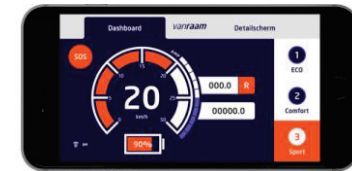

VIP

- Fietsdata
  - Accu statussen
  - Gps
  - Trapkracht
  - Hartslag
- eindgebruiker data
- software updates
- Klantspecifieke programma's
- Koppelingen met externen bijv. Strava
- Etc. etc...

IOT fiets concept

Portal:

- Dealers
- Eindgebruikers
- Therapeuten

App